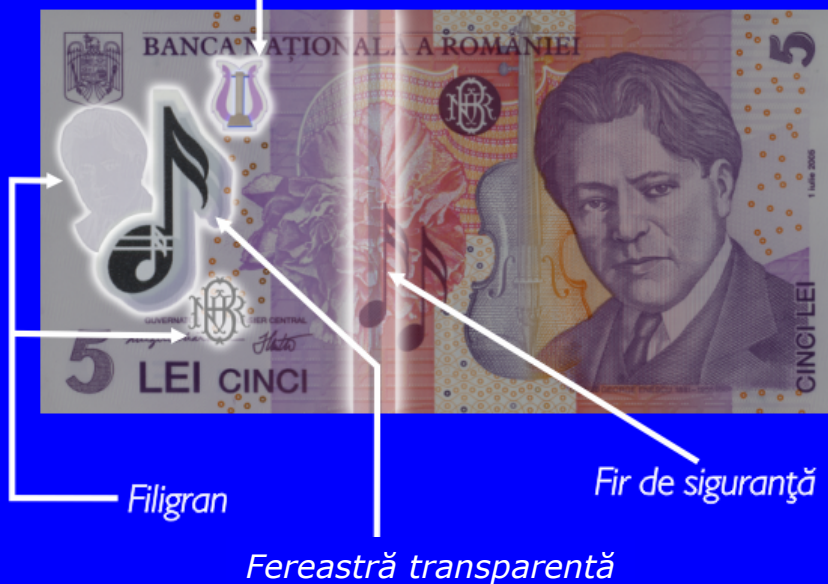

Fir de siguranță

Bandă iridiscentă

1 leu nou = 10.000 lei vechi

Dimensiune identică cu bancnota de 5 euro
(120x62 mm)

5 lei

Element de suprapunere
față - verso

5 lei noi = 50.000 lei vechi

Dimensiune identică cu bancnota de 10 euro
(127x67 mm)

10 lei

10 lei noi = 100.000 lei vechi

Dimensiune identică cu bancnota de 20 euro
(133x72 mm)

50 lei

50 lei noi = 500.000 lei vechi

Dimensiune identică cu bancnota de 50 euro
(140x77 mm)

100 lei

100 lei noi = 1.000.000 lei vechi

Dimensiune identică cu bancnota de 100 euro
(147x82 mm)

500 lei

Dimensiune identică cu bancnota de 200 euro
(153x82 mm)

MONEDE METALICE

Design și dimensiuni

- **Alegerea dimensiunilor și culorilor a avut în vedere realizarea unei emisiuni monetare unitare**
- **Se asigură o diferențiere clară între monede**
- **Dimensiuni apropiate (dar nu identice) de cele ale monedelor euro – pentru a se evita utilizarea lor la automatele furnizoare de produse și servicii din zona euro**