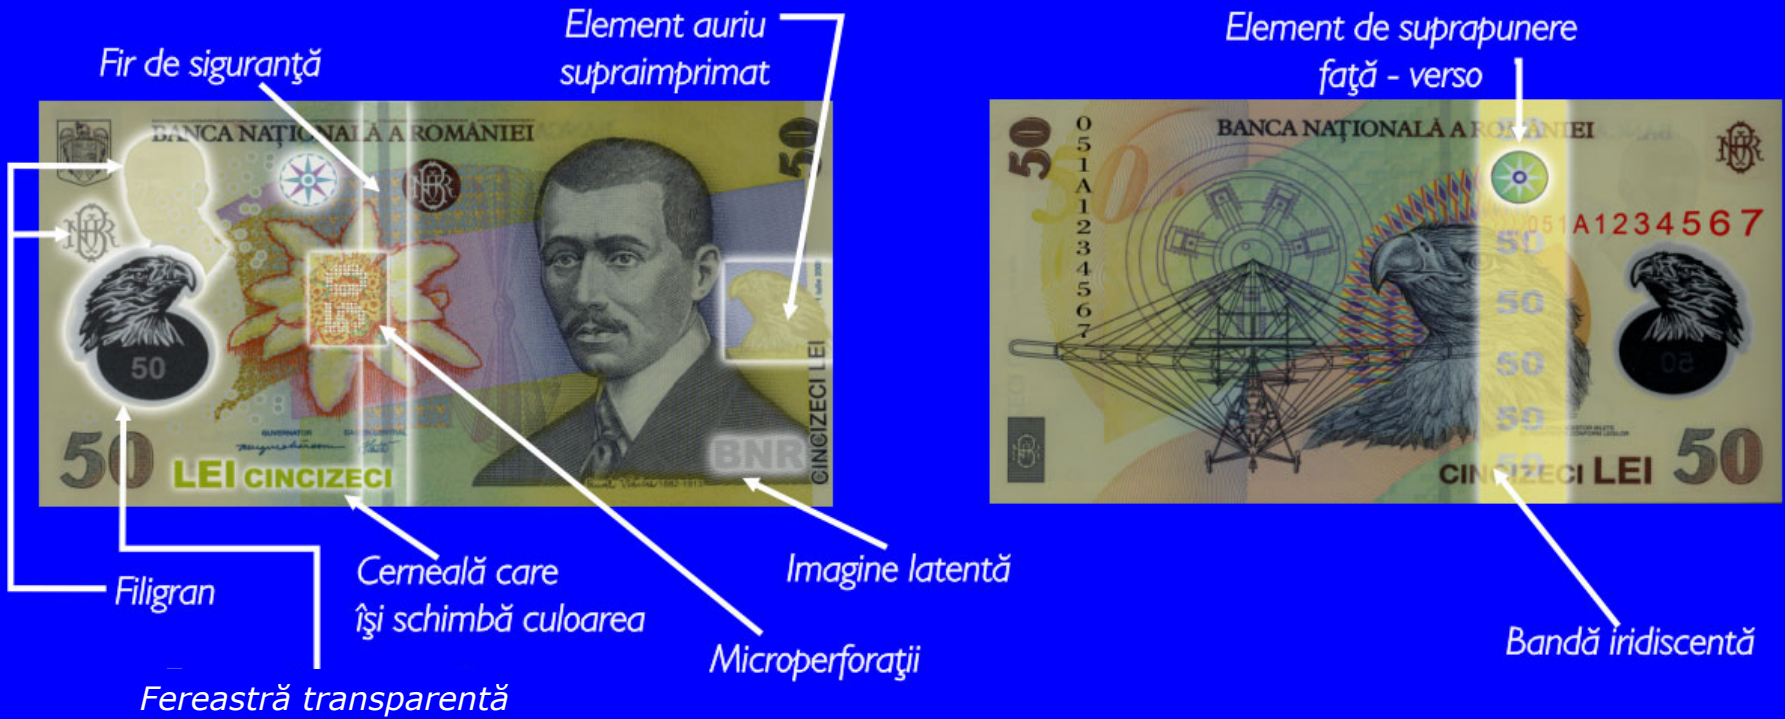

50 lei

50 lei noi = 500.000 lei vechi

Dimensiune identică cu bancnota de 50 euro
(140x77 mm)