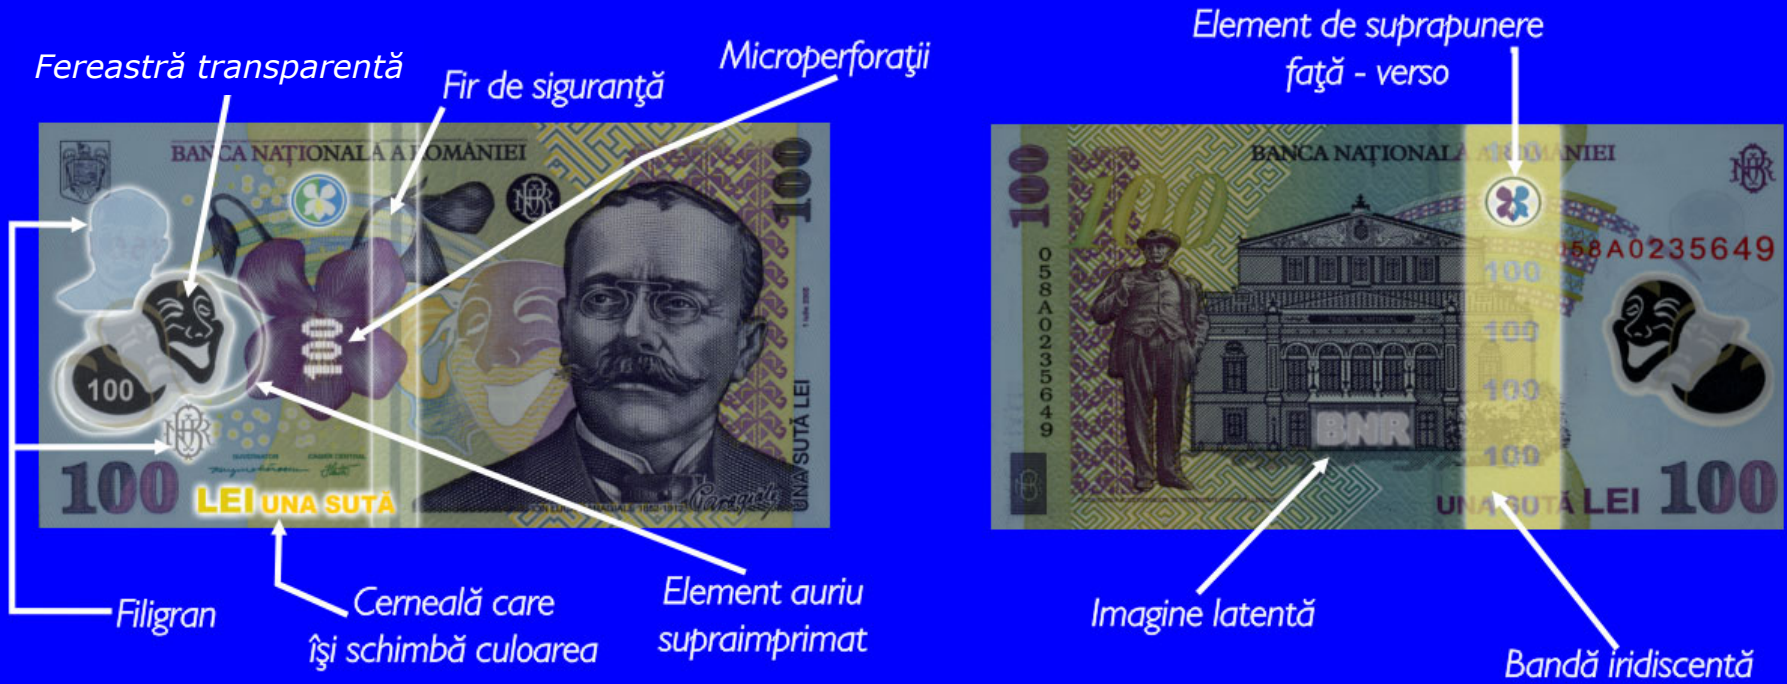

10 lei

10 lei noi = 100.000 lei vechi

Dimensiune identică cu bancnota de 20 euro
(133x72 mm)

50 lei

50 lei noi = 500.000 lei vechi

Dimensiune identică cu bancnota de 50 euro
(140x77 mm)

100 lei

100 lei noi = 1.000.000 lei vechi