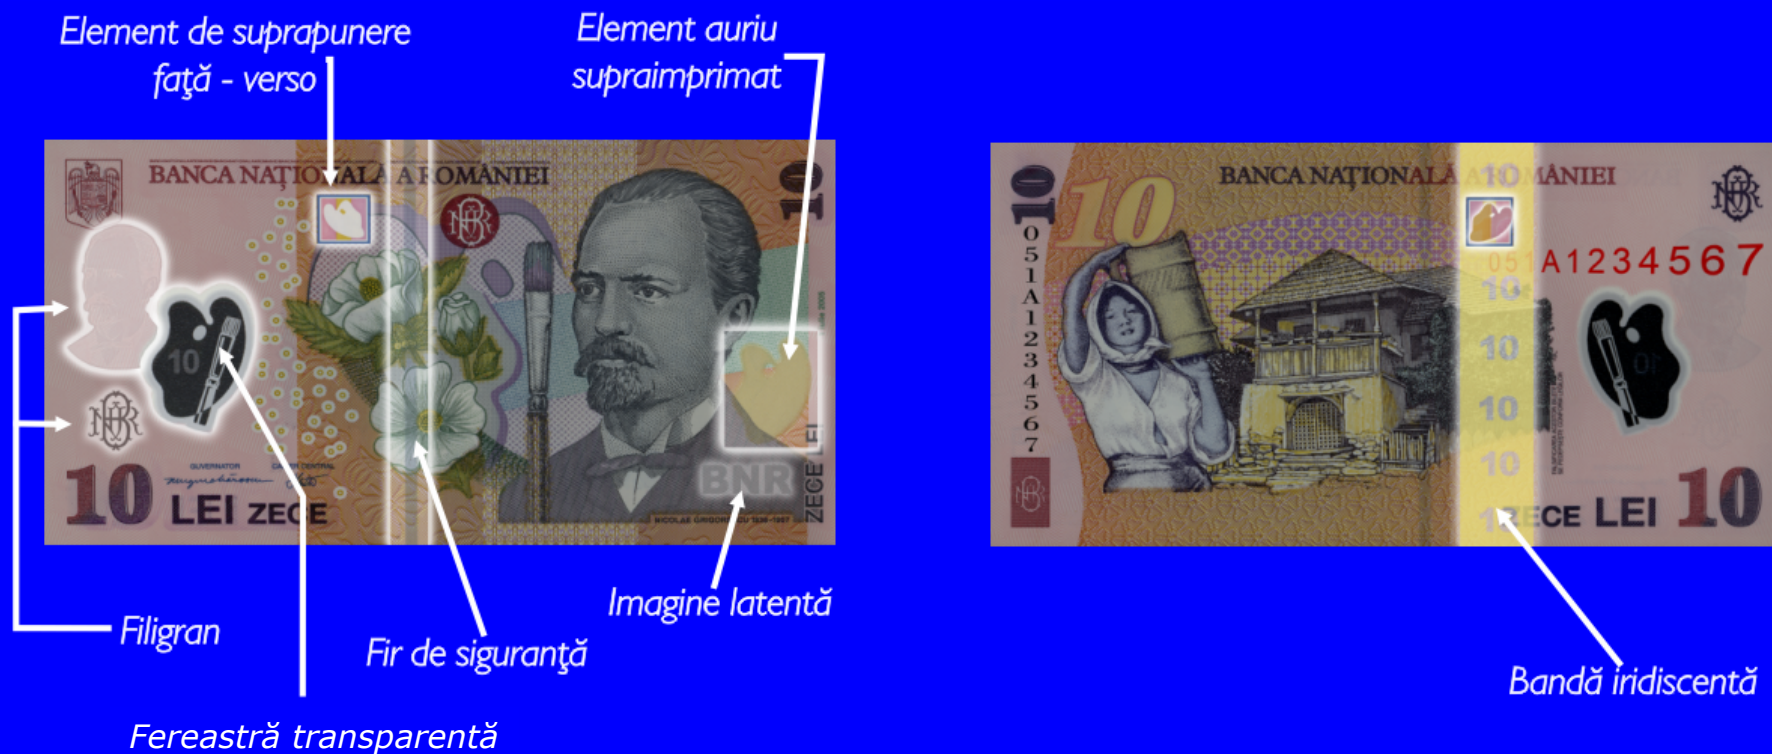

10 lei

10 lei noi = 100.000 lei vechi

Dimensiune identică cu bancnota de 20 euro
(133x72 mm)