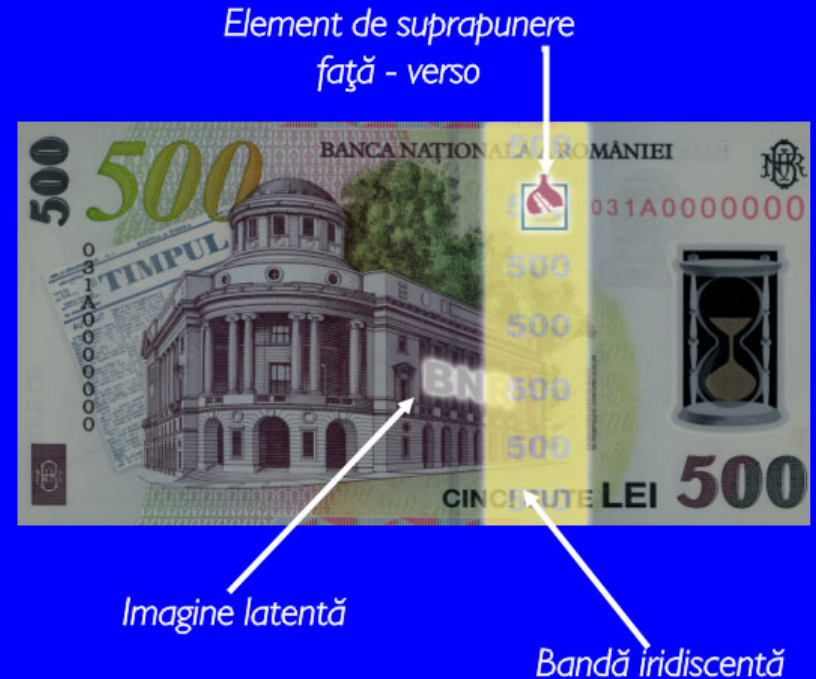

10 lei

10 lei noi = 100.000 lei vechi

Dimensiune identică cu bancnota de 20 euro
(133x72 mm)

50 lei

50 lei noi = 500.000 lei vechi

Dimensiune identică cu bancnota de 50 euro
(140x77 mm)

100 lei

100 lei noi = 1.000.000 lei vechi

Dimensiune identică cu bancnota de 100 euro
(147x82 mm)

500 lei

Dimensiune identică cu bancnota de 200 euro
(153x82 mm)

MONEDE METALICE

Design și dimensiuni

- **Alegerea dimensiunilor și culorilor a avut în vedere realizarea unei emisiuni monetare unitare**
- **Se asigură o diferențiere clară între monede**
- **Dimensiuni apropiate (dar nu identice) de cele ale monedelor euro – pentru a se evita utilizarea lor la automatele furnizoare de produse și servicii din zona euro**