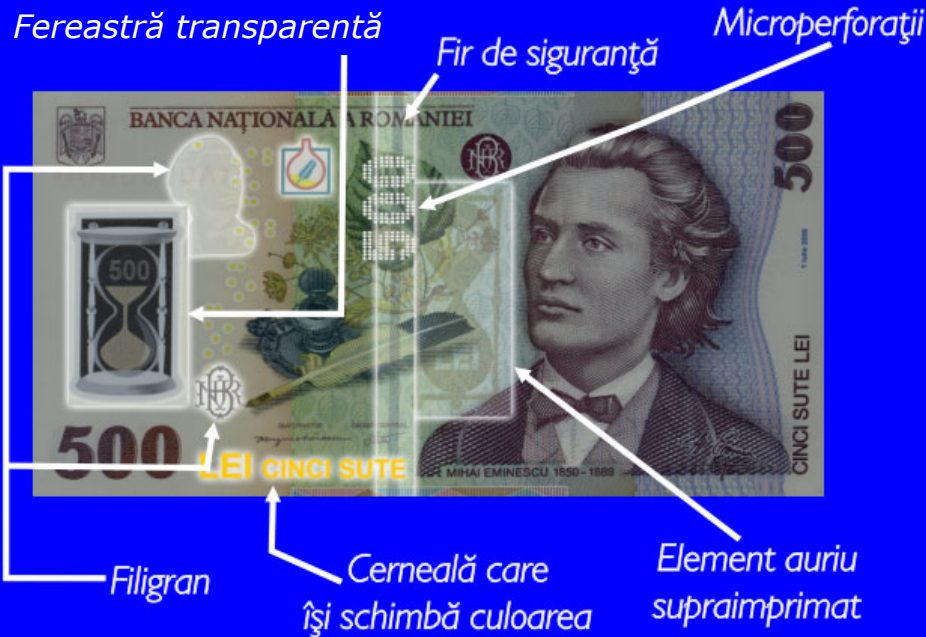

Fir de siguranță

Bandă iridiscentă

1 leu nou = 10.000 lei vechi

Dimensiune identică cu bancnota de 5 euro
(120x62 mm)

5 lei

Element de suprapunere
față - verso

5 lei noi = 50.000 lei vechi

Dimensiune identică cu bancnota de 10 euro
(127x67 mm)

10 lei

10 lei noi = 100.000 lei vechi

Dimensiune identică cu bancnota de 20 euro
(133x72 mm)

50 lei

50 lei noi = 500.000 lei vechi

Dimensiune identică cu bancnota de 50 euro
(140x77 mm)

100 lei

100 lei noi = 1.000.000 lei vechi

Dimensiune identică cu bancnota de 100 euro
(147x82 mm)

500 lei

Dimensiune identică cu bancnota de 200 euro
(153x82 mm)

MONEDE METALICE

Design și dimensiuni

- **Alegerea dimensiunilor și culorilor a avut în vedere realizarea unei emisiuni monetare unitare**
- **Se asigură o diferențiere clară între monede**
- **Dimensiuni apropiate (dar nu identice) de cele ale monedelor euro – pentru a se evita utilizarea lor la automatele furnizoare de produse și servicii din zona euro**